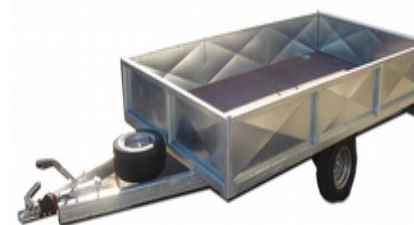

4

SLU 60PW

5

SLU 2T42

Nr	REJESTRACJA	RODZAJ	WYMIARY dł. / szer. cm	ŁADOWNOŚĆ KG	DMC dopuszczalna masa całkowita przyczepy z ładunkiem KG	CENA ZA DOBĘ W PLN			Podane ceny
						Do 5 godzin	1 doba / 24h	3 dni min	
1	SLU V720	pryczepka średnia / plandeka / jednoosiowa	3000 / 1400	650	1000	45	60	45	PLN brutto
2	SLU V719	pryczepka mała / plandeka / jednoosiowa	2500 / 1230	400	600	40	50	40	PLN brutto
3	SLU 4V01	pryczepka mała / odkryta / jednoosiowa	2500 / 1300	530	750	35	45	35	PLN brutto
4	SLU 60PW	pryczepka duża / odkryta / jednoosiowa	2900 / 1680	700	1100	45	60	45	PLN brutto
5	SLU 2T42	pryczepka średnia / odkryta / jednoosiowa	2700 / 1750	500	750	40	50	40	PLN brutto
6	SLU 55VR	pryczepka duża / odkryta / dwuosiowa	2920 / 1790	710	1200	50	60	50	PLN brutto